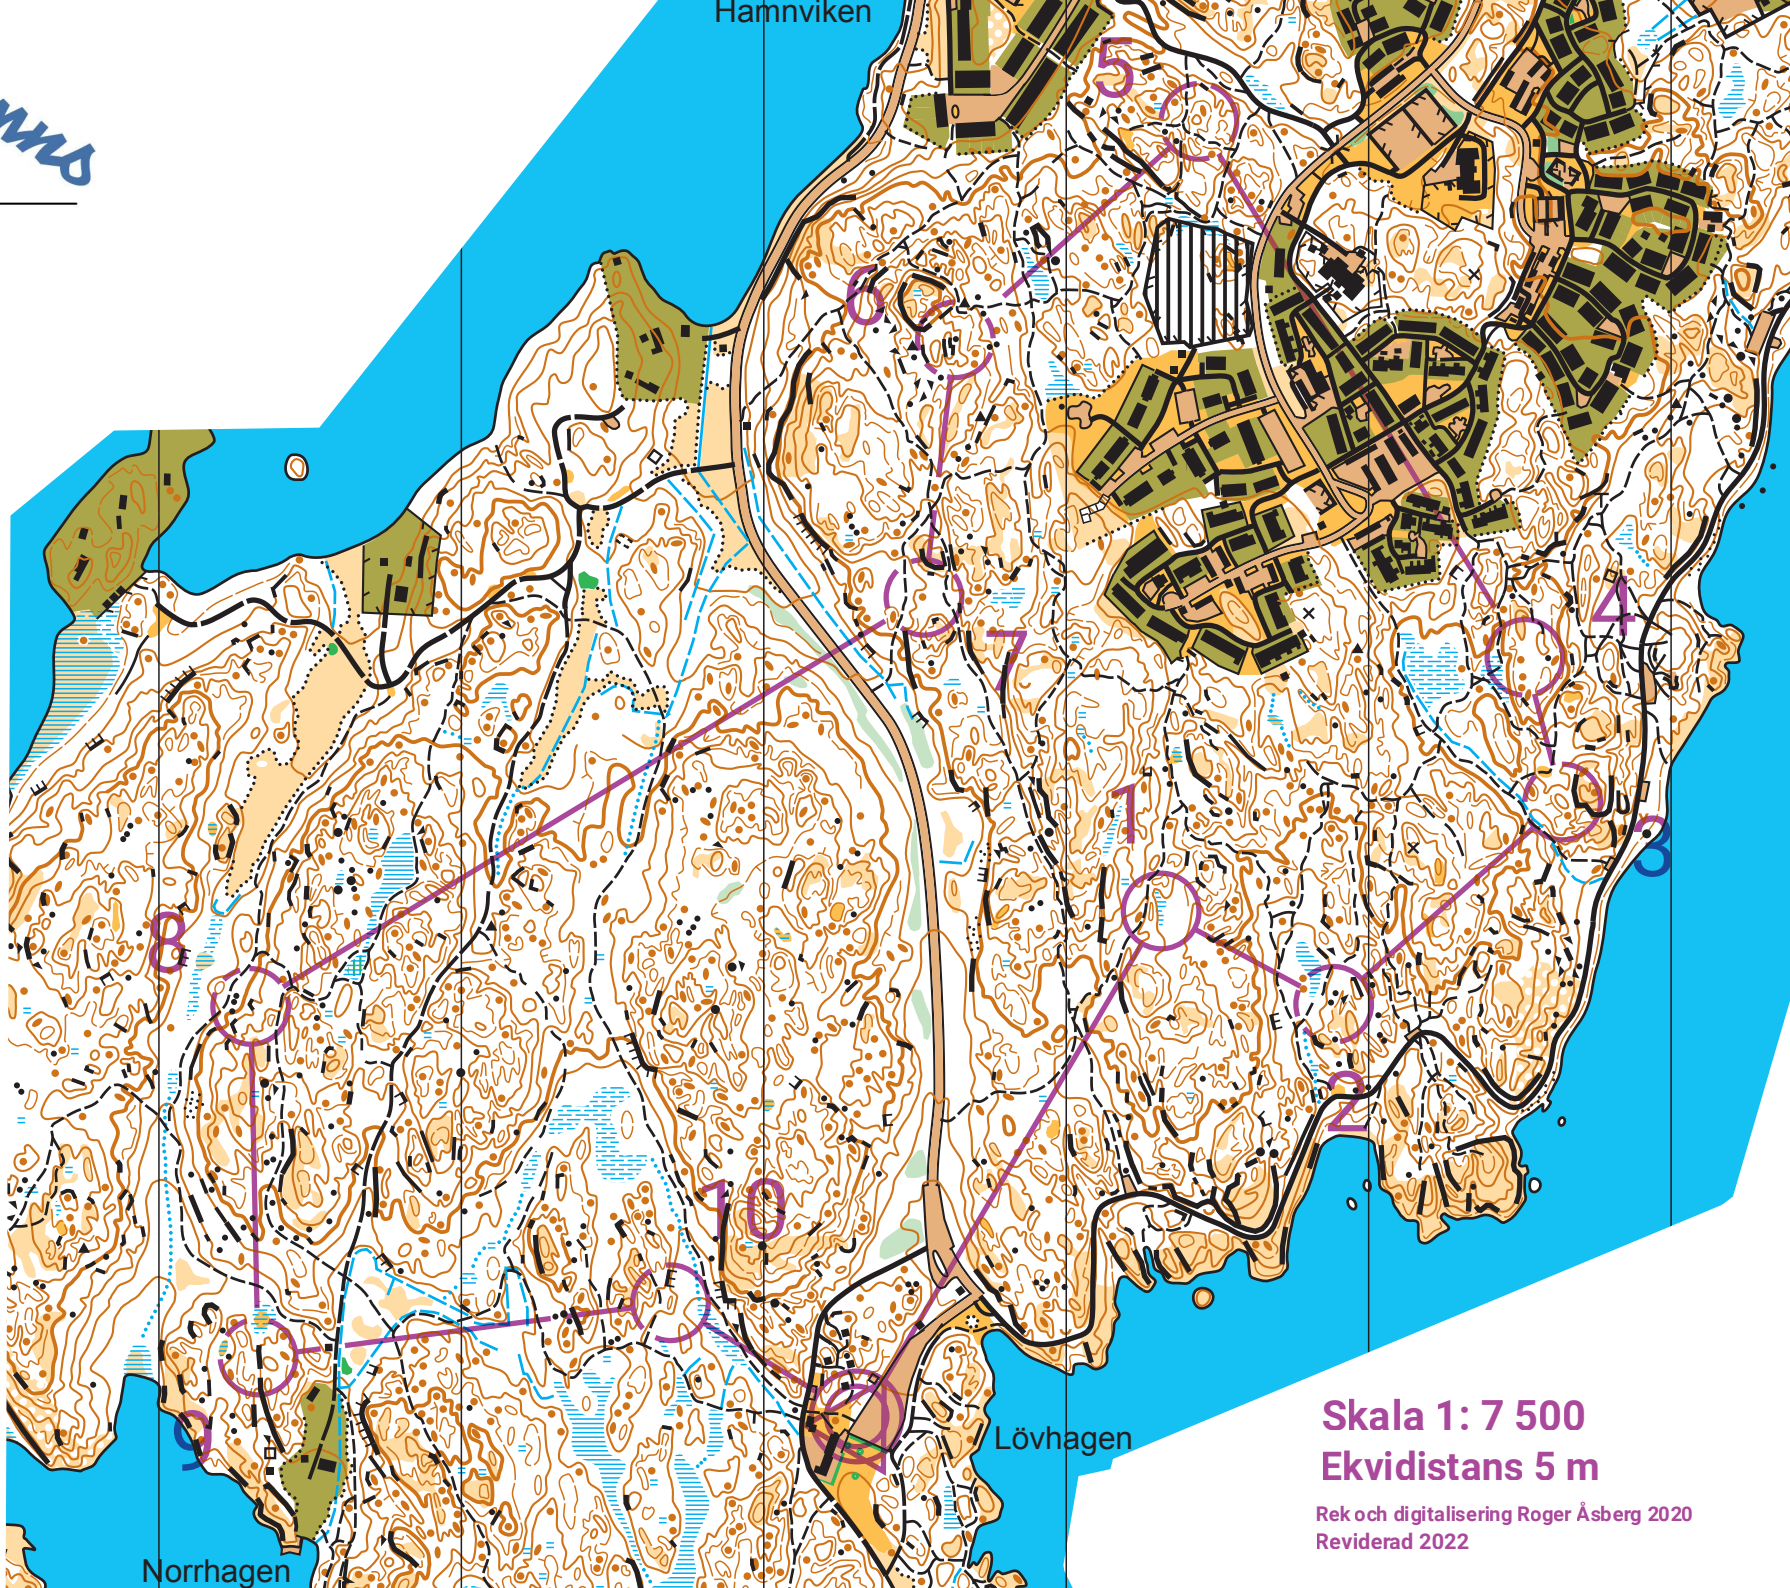

Lövhagen

Lövhagen				
Julbana		4.2 km		
▽		↘		┌
1	33	≡		
2	32	↓	▲	○
3	34	○		◡
4	39	•		◡
5	38	○		◡
6	31	▲		○
7	36	•		◡
8	44	E		
9	72	E		
10	73	○		◡
220 m				

Skala 1: 7 500
Ekvidistans 5 m

Rek och digitalisering Roger Åsberg 2020
Reviderad 2022