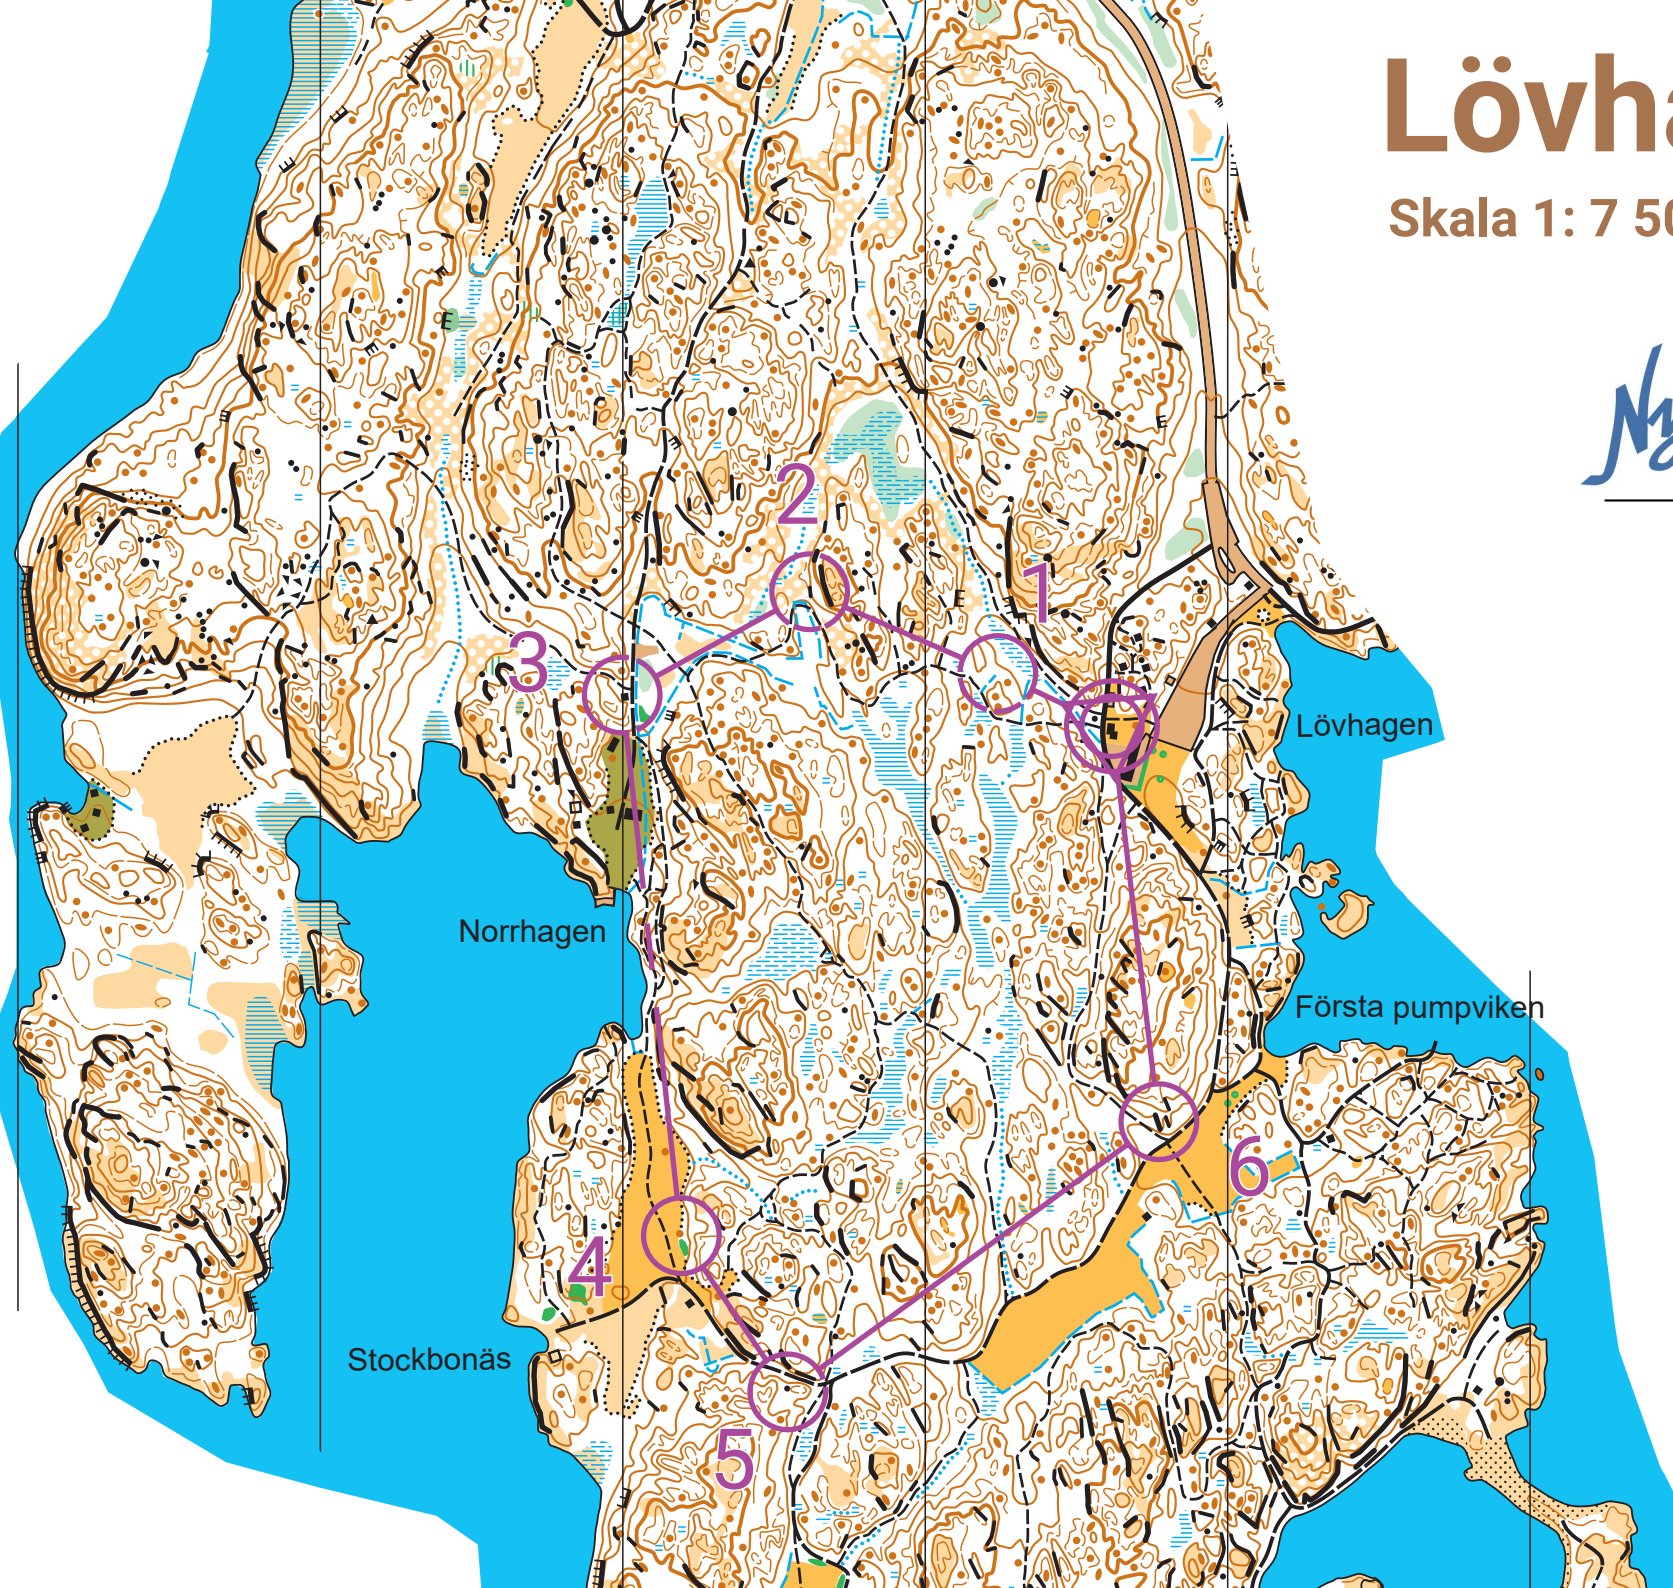

Lövshagen

Skala 1: 7 500

Lövhagen				
Sportlov		2,1 km		
1	49			
2	56			
3	52			
4	45			
5	42			
6	67			

400 m